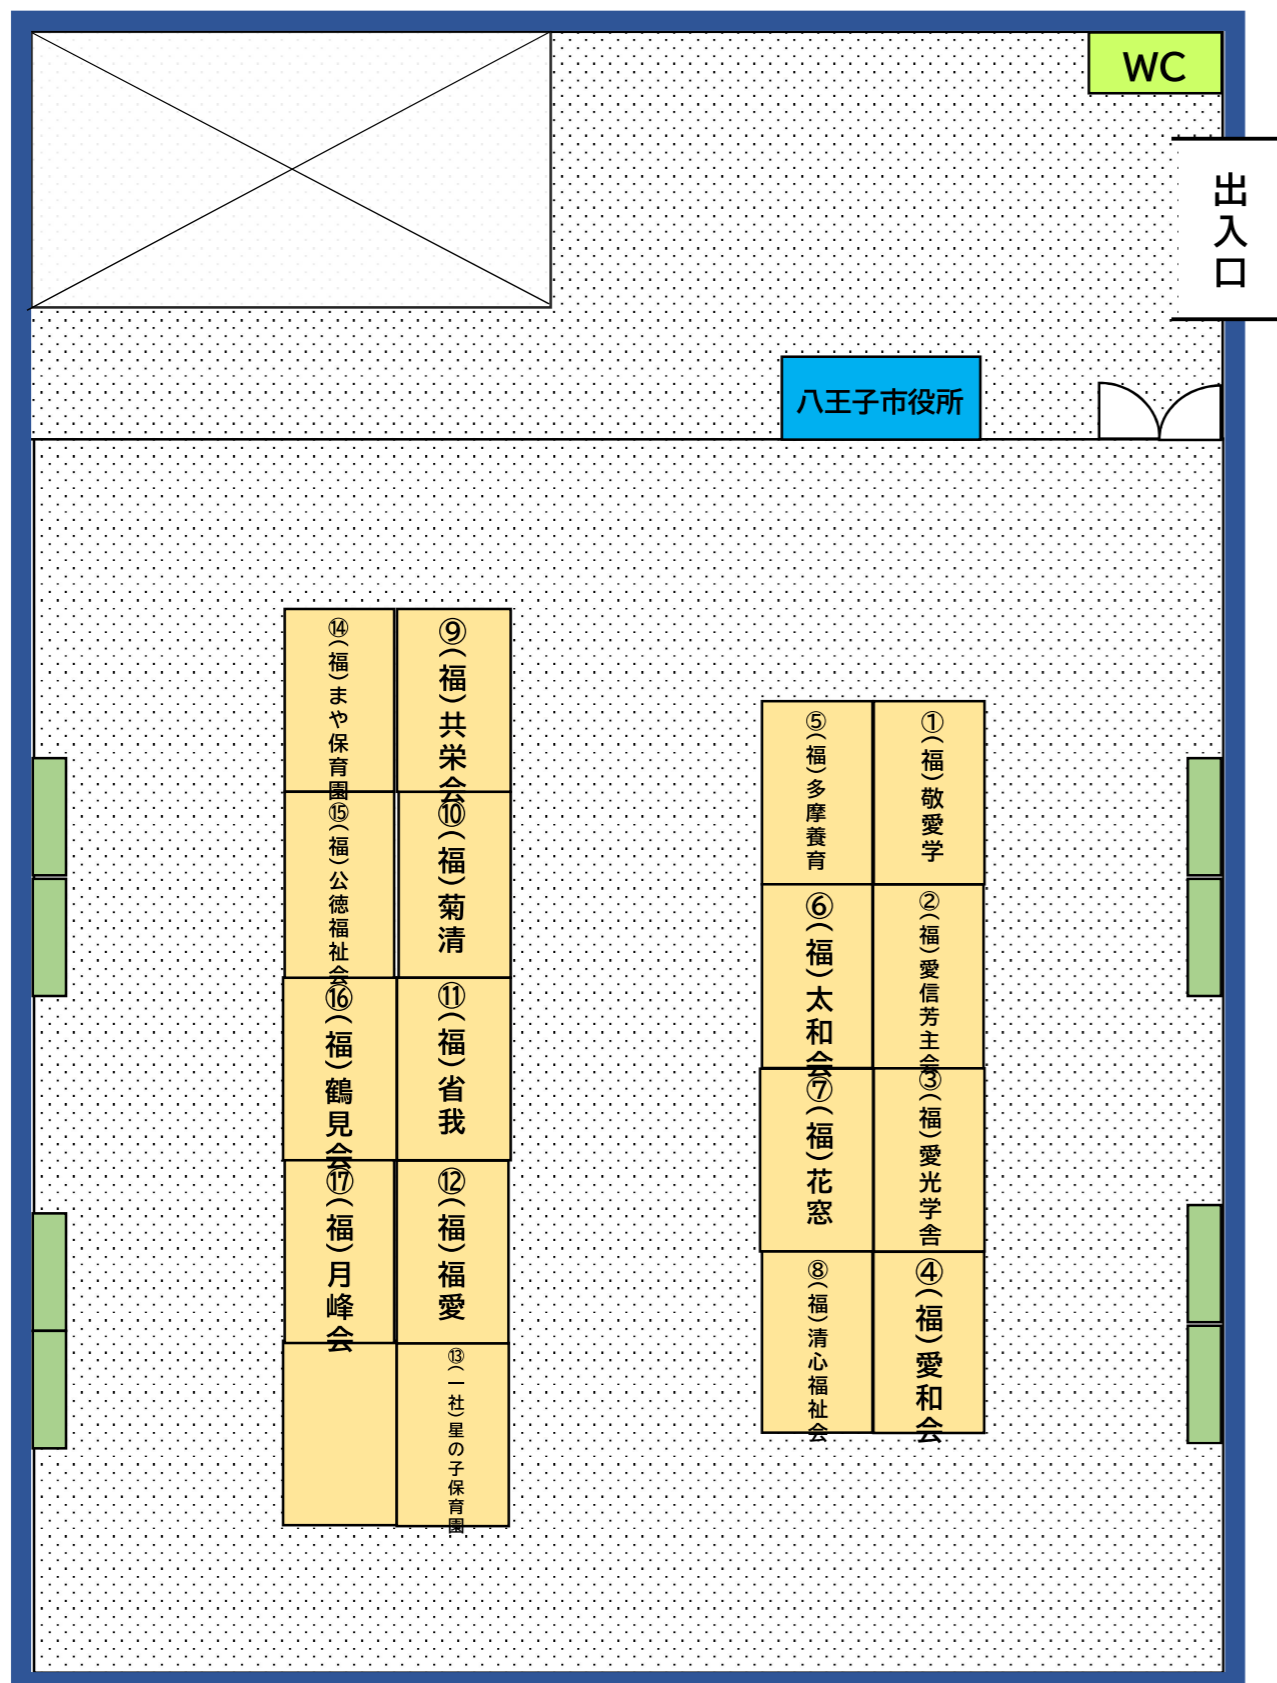

# 会場案内

# はちおろじ保育園フェア

八王子市内で就職  
実習、ボランティア先を探したい

八王子市私立保育協会に加盟する  
多くの認可保育園の話が  
1度に聞けるチャンス

**入場無料**

**日時** 令和6年9月8日(日) 11時～15時

**場所** 学園都市センター  
八王子オクトーレ 12階  
東京都八王子市旭町9番1号  
JR八王子駅北口より徒歩2分

**主催** 一般社団法人  
八王子市私立保育協会