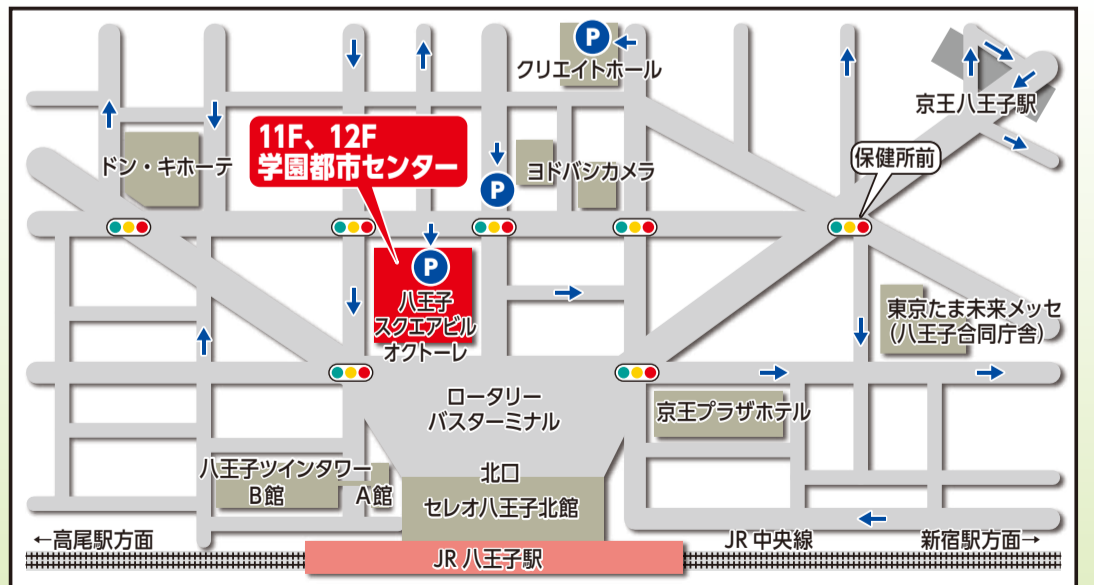

八王子市内で就職
実習、ボランティア先を探したい

はちおうじ保育園フェア

八王子市私立保育協会に加盟する
多くの認可保育園の話が
1度に聞けるチャンス

入場無料

日時 令和6年 **9月8日(日)** 11時～15時

場所 学園都市センター
八王子オクトーレ 12階
東京都八王子市旭町9番1号
JR八王子駅北口より徒歩2分

主催 一般社団法人
八王子市私立保育協会

後援 八王子市

同時開催 TOKYO保育フォト展 11時～15時 (主催：一般社団法人 東京都民間保育協会)

お問い合わせ先

一般社団法人八王子市私立保育協会 雇用対策部

Tel 042-628-7055

Fax 042-628-7056